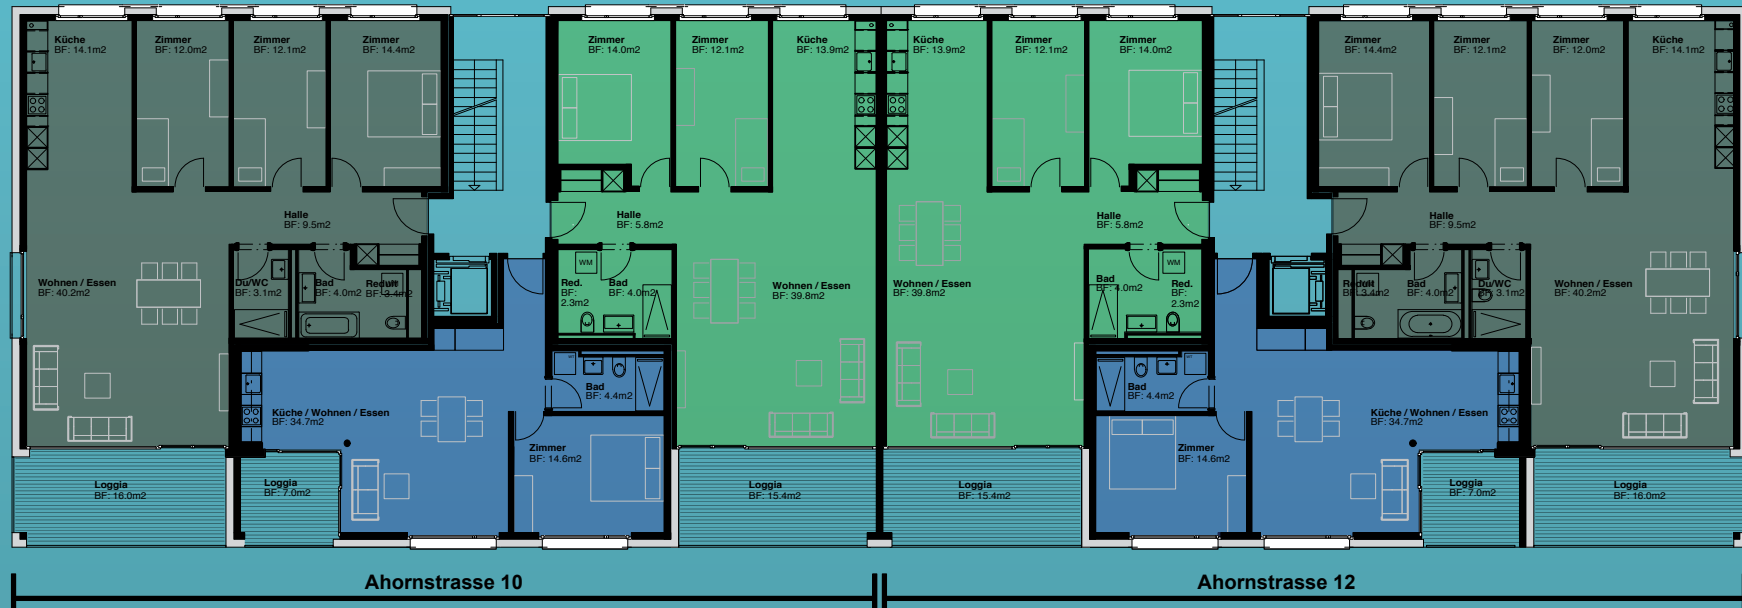

# Haus H

## 2. Obergeschoss

Typ 3	4.5 Zi-Whg	117.0m <sup>2</sup>	6 Whg
Typ 8	2.5 Zi-Whg	57m <sup>2</sup>	6 Whg
Typ 5	3.5 Zi-Whg	95.6m <sup>2</sup>	6 Whg

Haus H 2.OG